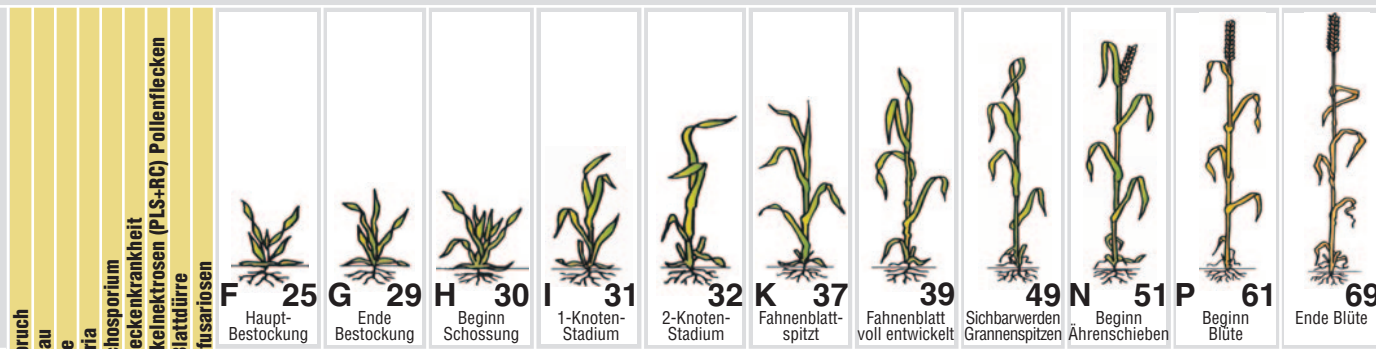

Getreidebau Krankheiten

Hinweise

Silwet L-77 0,1 l/ha in jeder Spritzung bei reduzierten (100-150 l/ha) Wassermenge verbessert die Wirkstoffverteilung.

Fungizidstrategien

Strategie	Halmbruch	Mehltau	Rostee	Septoria	Rhynchosporium	Netzfleckenkrankheit	Sprenkelnekrosen (PLS+RC)	Pollenflecken	DTR-Blattfäule	Ährenfusariosen	Wirkstoff	Hinweise
1 Behandlung von Gerste, Roggen, Triticale und Weizen	•	•	•	•	•	•	•	•	•	•	Absolut 1-1,25 l/ha	Top Erträge auch bei resistenter Septoria.
2 Behandlungen von Gerste, Roggen, Triticale, Weizen	•	•	•	•	•	•	•	•	•	•	Comfort 1,25 l/ha + Absolut 1-1,25 l/ha + Cargo 1,5 l/ha	Speziell für Gerste, gegen Sprenkelnekrosen und Ramularia (PLS + RCC)
Gerste und Weizen	•	•	•	•	•	•	•	•	•	•	Comfort 1,25 l/ha + Oranis 1 l/ha + Cargo 1,5 l/ha	Sehr gute Wirkung gegen Septoria
Ährenfusarien in Weizen und Triticale										•	Caramba 1,5 l/ha + Comfort 1,25 l/ha	Die Fusarienspezialisten

Weizen

Krankheit	Wirkstoff	Wirkung
Mehltau	Mirage 1 l/ha oder Comfort 1,25 l/ha	Einmalige Behandlung ab Beginn Schossen bis Zweiknotenstadium. Präventive und kurative Wirkung.
Netzfleckenkrankheit	Bion 60 g/ha	
Ährenfusariosen	Prosper 1,5 l/ha	Mischbar mit Flüssigdünger LG, Fetrilon, Techno, Mirage und Pirimor.
Ährenfusariosen	Oranis 1 l/ha	Systemisches Universalfungizid mit verstärkter Mehltau-Wirkung. Einsatz gegen Ährenfusariosen während der Blüte.
Ährenfusariosen	Comfort 1,25 l/ha	Mischbar mit unseren Fungiziden.
Ährenfusariosen	Cargo 3 l/ha	Einsatz gegen Ährenfusariosen während der Vollblüte.
Ährenfusariosen	Oranis 0,7 l/ha + Caramba 1 l/ha	
Ährenfusariosen	Absolut 1,25 l/ha	
Ährenfusariosen	Opera 1,75 l/ha	

Gerste

Krankheit	Wirkstoff	Wirkung
Netzfleckenkrankheit	Oranis 1 l/ha	
Netzfleckenkrankheit	Comfort 1,25 l/ha	Systemisches Universalfungizid mit Mehltau-Wirkung. Mischbar mit unseren Fungiziden.
Netzfleckenkrankheit	Cargo 1,5 l/ha	
Netzfleckenkrankheit	Absolut 1 l/ha	
Netzfleckenkrankheit	Opera 1,75 l/ha	